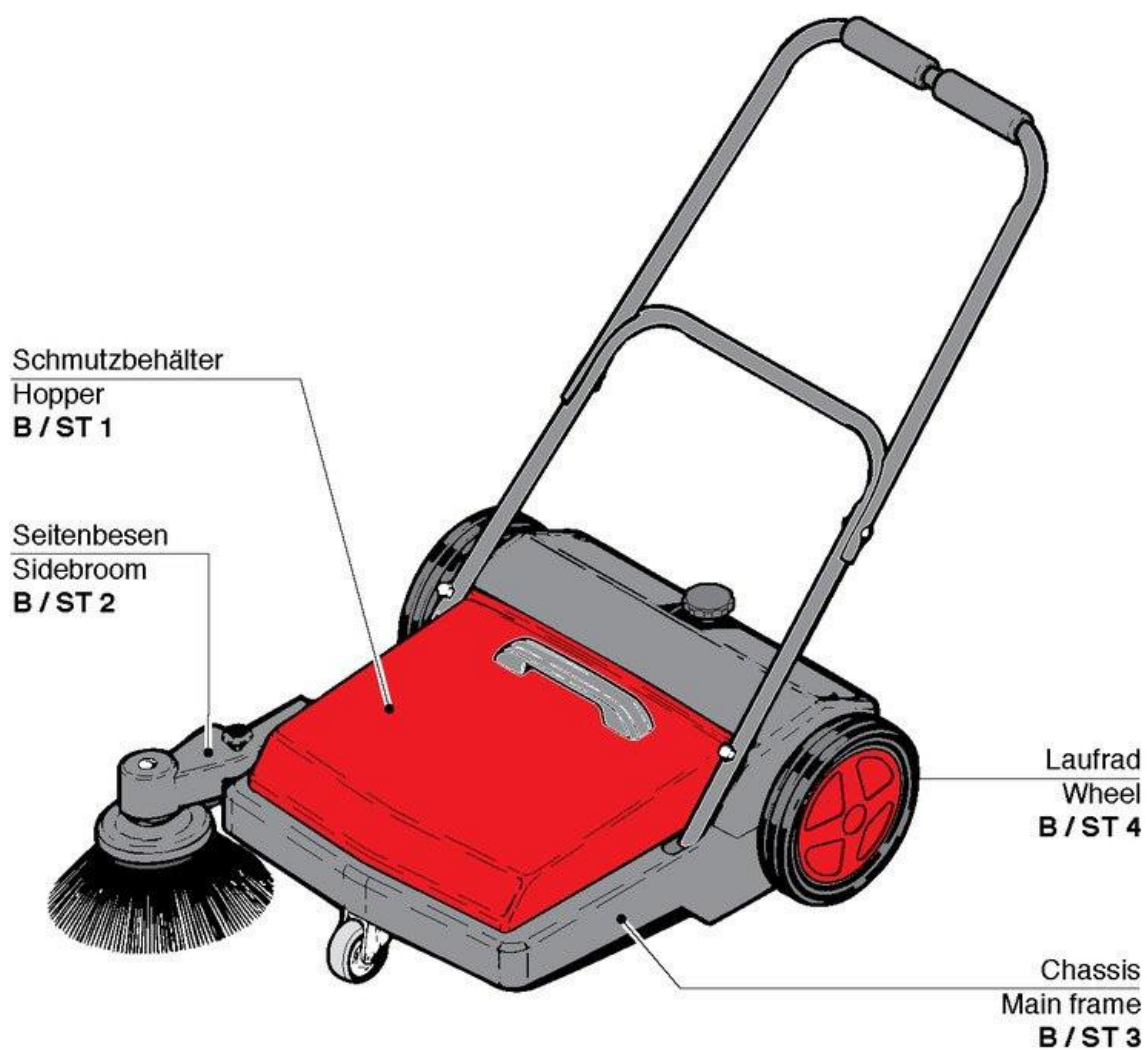

HS 770

Contents

Stand: 31.03.2017 07:29

HS 770