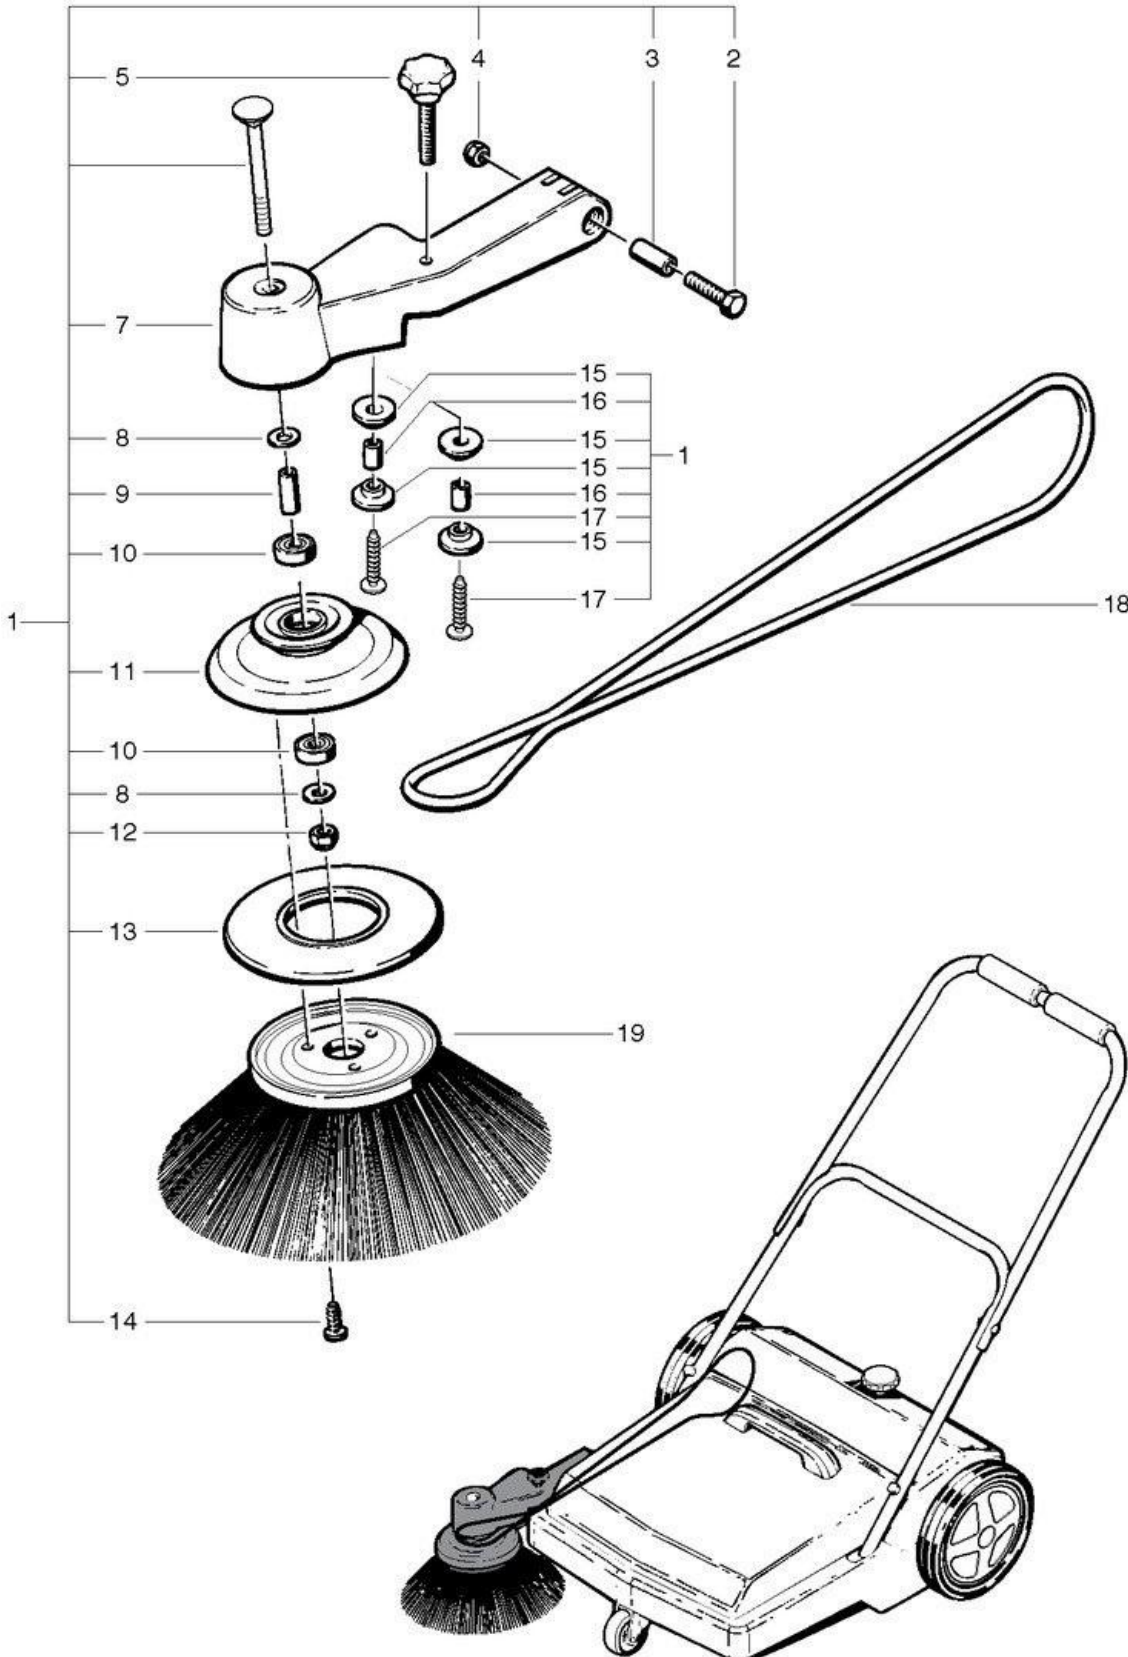

Main frame

Stand: 31.03.2017 07:30

HS 770

HS 770

Chassis

B 3-05.2002

HS 770

Sidebroom

Stand: 31.03.2017 07:30

HS 770

HS 770

Wheel

Stand: 31.03.2017 07:30

HS 770